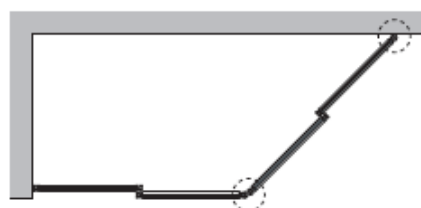

Příklady použití:

V případě zájmu se na nás obraťte a my Vám rádi zpracujeme návrh na řešení Vašeho prostoru včetně nezávazné cenové nabídky.

Katalogy ke stažení naleznete na stránkách výrobce www.doal.it nebo na našich stránkách www.alfastyl.cz v sekci „ke stažení“.