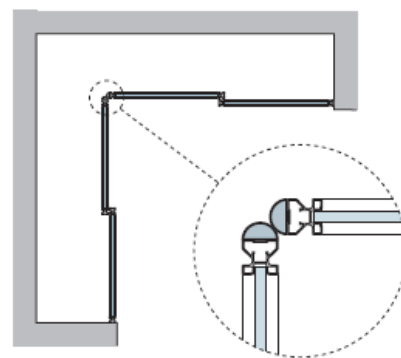

V případě zájmu se na nás obraťte a my Vám rádi zpracujeme návrh na řešení Vašeho prostoru včetně nezávazné cenové nabídky.

Katalogy ke stažení naleznete na stránkách výrobce www.doal.it nebo na našich stránkách www.alfastyl.cz v sekci „ke stažení“.