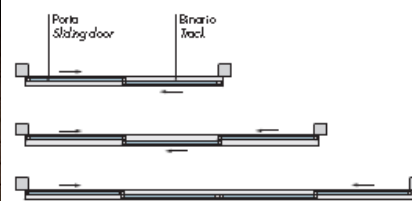

jednoduchá kolejnice

dvojitá kolejnice