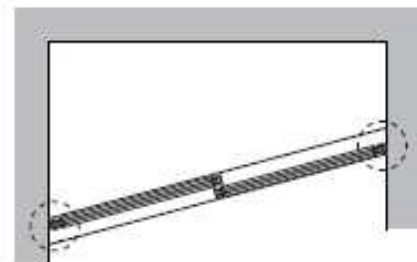

V případě zájmu se na nás obraťte a my Vám rádi zpracujeme návrh na řešení Vašeho prostoru včetně nezávazné cenové nabídky.

Katalogy ke stažení naleznete na stránkách výrobce www.doal.it nebo na našich stránkách www.alfastyl.cz v sekci „ke stažení“.