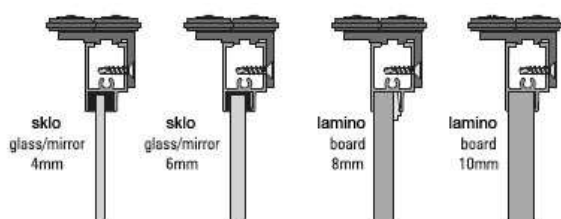

KOVÁNÍ GAMA PRO VESTAVNÉ SKŘÍNĚ

Kování GAMA bylo navrženo pro zákazníky, kteří vyhledávají změny a inovace. Systém dveří GAMA umožňuje kombinace laminových desek tl. 10 / 8 mm a skleněných výplní o tloušťce 4 / 6 mm.

Horní a dolní vodící profil může být libovolně krácen a prodlužován díky neviditelným spojkám. Montáž vodících profilů je rychlá a jednoduchá díky speciálně navrženým plastovým klipům.

úchytová lišta

spojení vodících profilů

Dveřní křídla mohou být široká až 1500 mm a vysoká až 3100 mm. Maximální zátěž posuvného kování je 120 kg/křídlo. Silnou stránkou tohoto systému jsou různé možnosti konfigurací dveřních křidel a jejich montáž do prostoru Vašeho interiéru. Dveře standardně vybavujeme systémem dotahu a hladkého dojezdu dveří.

SYSTEM BOLINA

System BOLINA je jednoduchou ale efektivní variantou dělení prostor pomocí posuvných dveří. BOLINA je systém s dolním vedením, kdy je potřeba montovat či zapustit spodní vodící lištu do podlahy místnosti či korpusu. Jednotlivé dveřní křídla umožňují kombinaci různých materiálů o rozdílných tloušťkách. Dveřní křídla i vodící lišty jsou oboustranně pohledové.