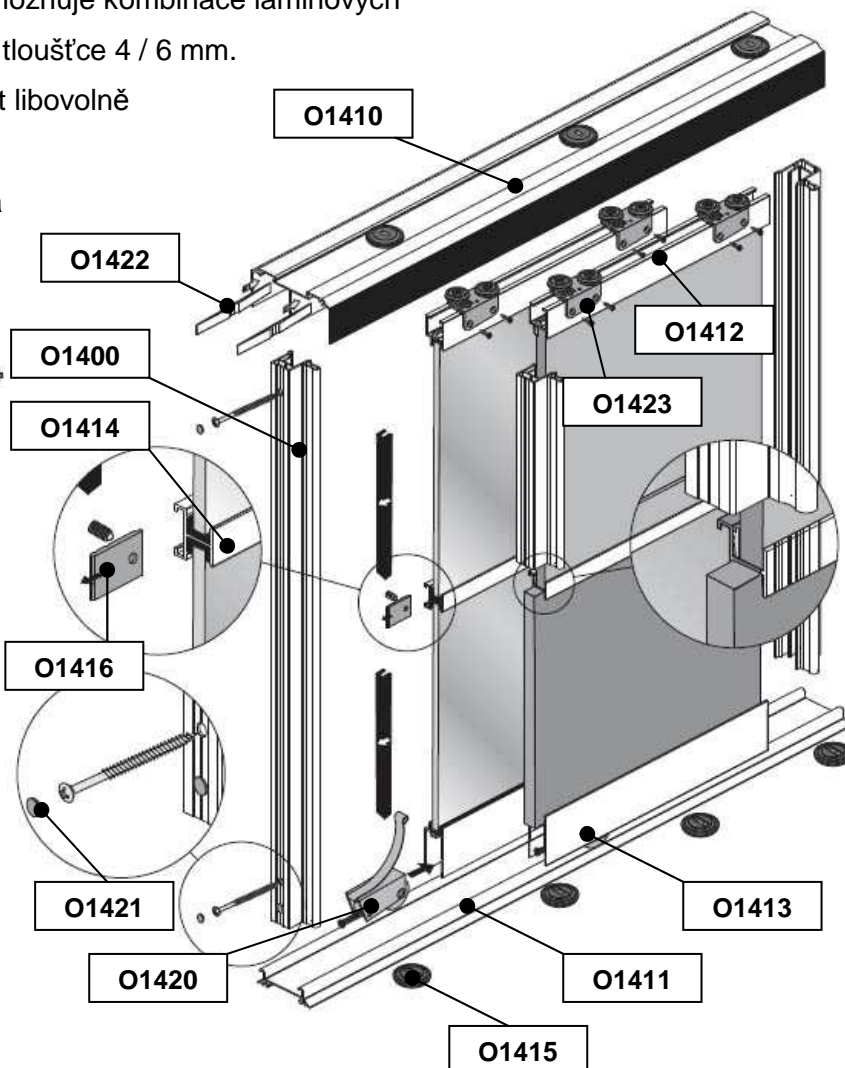

KOVÁNÍ GAMA PRO VESTAVNÉ SKŘÍNĚ

Kování GAMA bylo navrženo pro zákazníky, kteří vyhledávají změny a inovace. Systém dveří GAMA umožňuje kombinace laminových desek tl. 10 / 8 mm a skleněných výplní o tloušťce 4 / 6 mm.

Horní a dolní vodící profil může být libovolně krácen a prodlužován díky neviditelným spojkám. Montáž vodících profilů je rychlá a jednoduchá díky speciálně navrženým plastovým klipům.

úchytová lišta

spojení vodících profilů