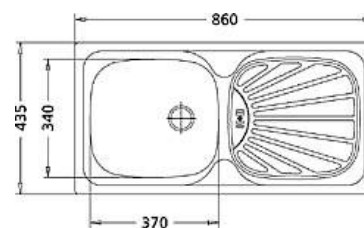

### DŘEZ ALVEUS FORM 10

Rozměry: 450 x 385 x 155

Provedení: nerezový plech hladký

K9101 BASIC 10 komplet	stará cena	nová cena
	990 Kč	880 Kč

### DŘEZ ALVEUS BASIC 10

Rozměry: 380 x 440 x 145

Dřez + odkapávač + sifon

Provedení: nerezový plech hladký

K9101 BASIC 10 komplet	stará cena	nová cena
	990 Kč	880 Kč

### DŘEZ ALVEUS BASIC 80

Rozměry: 860 x 435 x 155

Dřez + odkapávač + sifon

Provedení: nerezový plech hladký

K9108 BASIC 80	stará cena	nová cena
	990 Kč	880 Kč

### DŘEZ ALVEUS BASIC 150

Rozměry: 780 x 435 x 145

Dřez + odkapávač + sifon

Provedení: nerezový plech hladký

K9119 BASIC 150	stará cena	nová cena
	990 Kč	880 Kč
K9120 BASIC 150 - dekor	1 879 Kč	1 670 Kč

Možnost objednání celého sortimentu dřezů ALVEUS, TEKA, FRANKE