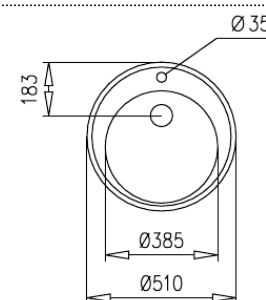

### DŘEZ ALVEUS FORM 10

Rozměry: 450 x 385 x 155

Provedení: nerezový plech hladký

K9101 BASIC 10 komplet	stará cena	nová cena
	990 Kč	880 Kč

### DŘEZ TEKA CENTROVAL

Rozměry: pr. 510 x 179

Provedení: nerezový plech hladký

K9203 CENTROVAL ECO	stará cena	nová cena
	1 278 Kč	1 136 Kč

### DŘEZ ALVEUS BASIC 10

Rozměry: 380 x 440 x 145

Dřez + odkapávač + sifon

Provedení: nerezový plech hladký

K9101 BASIC 10 komplet	stará cena	nová cena
	990 Kč	880 Kč

### DŘEZ ALVEUS BASIC 80

Rozměry: 860 x 435 x 155

Dřez + odkapávač + sifon

Provedení: nerezový plech hladký

K9108 BASIC 80	stará cena	nová cena
	990 Kč	880 Kč