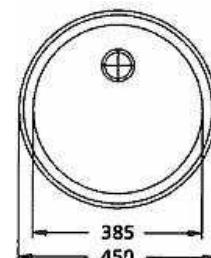

### DŘEZ ALVEUS FORM 10

Rozměry: 450 x 385 x 155

Provedení: nerezový plech hladký

K9101 BASIC 10 komplet	stará cena	nová cena
	990 Kč	880 Kč

### DŘEZ TEKA CENTROVAL

Rozměry: pr. 510 x 179

Provedení: nerezový plech hladký

K9203 CENTROVAL ECO	stará cena	nová cena
	1 278 Kč	1 136 Kč

### DŘEZ ALVEUS BASIC 10

Rozměry: 380 x 440 x 145

Dřez + odkapávač + sifon

Provedení: nerezový plech hladký

K9101 BASIC 10 komplet	stará cena	nová cena
	990 Kč	880 Kč

### DŘEZ ALVEUS BASIC 80

Rozměry: 860 x 435 x 155

Dřez + odkapávač + sifon

Provedení: nerezový plech hladký

K9108 BASIC 80	stará cena	nová cena
	990 Kč	880 Kč