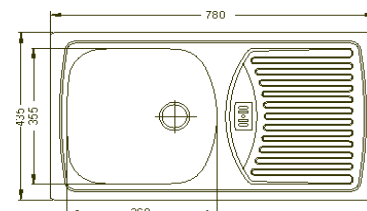

### DŘEZ ALVEUS BASIC 10

Rozměry: 380 x 440 x 145

Dřez + odkapávač + sifon

Provedení: nerezový plech hladký

K9101 BASIC 10 komplet	stará cena	nová cena
	990 Kč	880 Kč

### DŘEZ ALVEUS BASIC 80

Rozměry: 860 x 435 x 155

Dřez + odkapávač + sifon

Provedení: nerezový plech hladký

K9108 BASIC 80	stará cena	nová cena
	990 Kč	880 Kč

### DŘEZ ALVEUS BASIC 150

Rozměry: 780 x 435 x 145

Dřez + odkapávač + sifon

Provedení: nerezový plech hladký

K9119 BASIC 150	stará cena	nová cena
	990 Kč	880 Kč
K9120 BASIC 150 - dekor	1 879 Kč	1 670 Kč

Možnost objednání celého sortimentu dřezů ALVEUS, TEKA, FRANKE