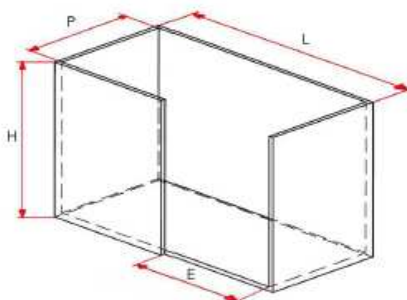

Maximální zatížení 50 Kg

koše jsou vybaveny plnovýsuvy HETTICH s dotahem a tlumením

výsuvná ledvinka CHECKMATE bez čela

pravá

pravá

levá

levá

**Min. rozměry
 korpusu**