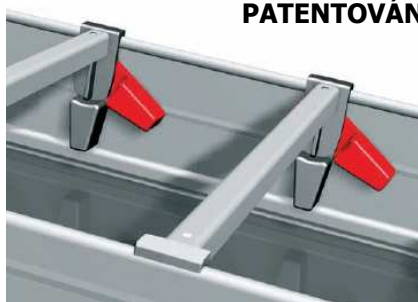

NEW LINE

New Line je nová řada výsuvných košů italské výroby. Koše jsou vyráběny výhradně z hliníkových profilů, které jsou spojeny vysoce kvalitními elementy s ohledem na výsledný design a vzhled produktu. Velký důraz je kladen na funkčnost výrobků, které byly navrženy tak, aby splňovaly všechny požadavky na vzhled a použití výsuvných košů v moderních kuchyních. Veškeré koše jsou vybaveny plnovýsuvy HETTICH s tlumením a dotahem.

Technické provedení:

SYSTÉM PŘEPÁŽEK:

PATENTOVÁNO!

Systém přepážek umožňuje snadné a efektivní zajištění obsahu výsuvných košů proti pohybu. Systém se vyznačuje svou variabilitou a jednoduchou montáží.