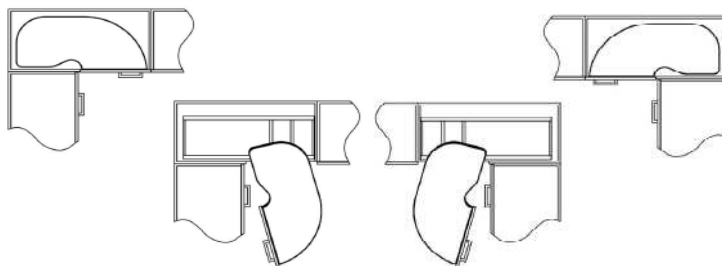

Poznámka: příčka se skládá ze 2 ks úchytů + profilu o délce dle šířky koše

výsuvná ledvinka CHECKMATE na čelo

pravá

pravá

levá

levá

**Min. rozměry
 korpusu**

V100	V120
L ≥ 1000 mm	L ≥ 1200 mm
P ≥ 500 mm	P ≥ 500 mm
E ≥ 430 mm	E ≥ 580 mm
H ≥ 600 mm	H ≥ 600 mm
D = 450/550 mm	D = 600/700 mm