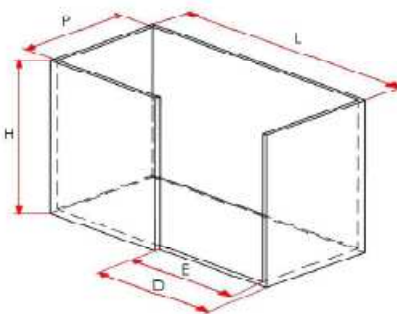

Poznámka: příčka se skládá ze 2 ks úchytů + profilu o délce dle šířky koše

výsuvná ledvinka CHECKMATE na čelo

pravá

pravá

levá

levá

**Min. rozměry
 korpusu**

V100	V120
L ≥ 1000 mm	L ≥ 1200 mm
P ≥ 500 mm	P ≥ 500 mm
E ≥ 430 mm	E ≥ 580 mm
H ≥ 600 mm	H ≥ 600 mm
D = 450/550 mm	D = 600/700 mm