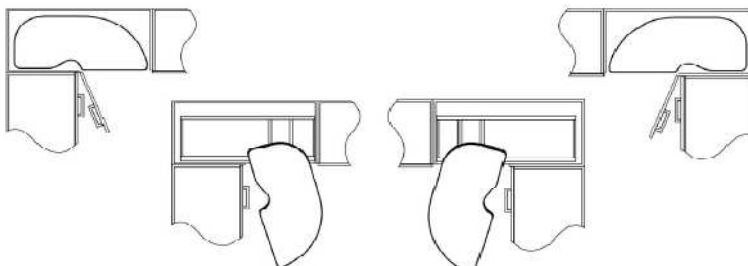

výsuvná ledvinka CHECKMATE na čelo

**Min. rozměry
korpusu**

V100	V120
L ≥ 1000 mm	L ≥ 1200 mm
P ≥ 500 mm	P ≥ 500 mm
E ≥ 430 mm	E ≥ 580 mm
H ≥ 600 mm	H ≥ 600 mm
D = 450/550 mm	D = 600/700 mm

Označení	Název zboží	Kód výrobce	Korpus	Š x V x H	MJ	S/O	MO cena	Cena K2
K6401002o	výsuvná ledvinka 100 CHECKMATE na čelo pravá	V100 DR 45	1000	940 x 420 x 505	sada	O	10 669,2 Kč	8 535,4 Kč
K6402002o	výsuvná ledvinka 120 CHECKMATE na čelo pravá	V120 DR 60	1000	940 x 420 x 505	sada	O	11 896,2 Kč	9 517,0 Kč
K6403002o	výsuvná ledvinka 100 CHECKMATE na čelo levá	V100 SL45	1200	1146 x 498 x 505	sada	O	10 669,2 Kč	8 535,4 Kč
K6404002o	výsuvná ledvinka 120 CHECKMATE na čelo levá	V120 SL60	1200	1146 x 498 x 505	sada	O	11 896,2 Kč	9 517,0 Kč

Maximální zatížení 50 Kg

koše jsou vybaveny plnovýsuvy HETTICH s dotahem a tlumením

výsuvná ledvinka CHECKMATE bez čela

pravá

levá

**Min. rozměry
korpusu**

V101	V121
L ≥ 1000 mm	L ≥ 1200 mm
P ≥ 500 mm	P ≥ 500 mm
E ≥ 430 mm	E ≥ 580 mm
H ≥ 600 mm	H ≥ 600 mm

Označení	Název zboží	Kód výrobce	Korpus	Š x V x H	MJ	S/O	MO cena	Cena K2
K6405002o	výsuvná ledvinka 100 CHECKMATE pravá	V101 DR41	1000	940 x 420 x 505	sada	O	10 669,2 Kč	8 535,4 Kč
K6406002o	výsuvná ledvinka 120 CHECKMATE pravá	V121 DR56	1000	940 x 420 x 505	sada	O	11 896,2 Kč	9 517,0 Kč
K6407002o	výsuvná ledvinka 100 CHECKMATE levá	V101 SL41	1200	1146 x 498 x 505	sada	O	10 669,2 Kč	8 535,4 Kč
K6408002o	výsuvná ledvinka 120 CHECKMATE levá	V121 SL56	1200	1146 x 498 x 505	sada	O	11 896,2 Kč	9 517,0 Kč

Maximální zatížení 50 Kg

koše jsou vybaveny plnovýsuvy HETTICH s dotahem a tlumením

Legenda:

Š x H x V | šířka x hloubka x výška koše
korpus | vnější rozměr korpusu do kterého je koš určen
MJ | měrná jednotka

Verze:

CG.V06