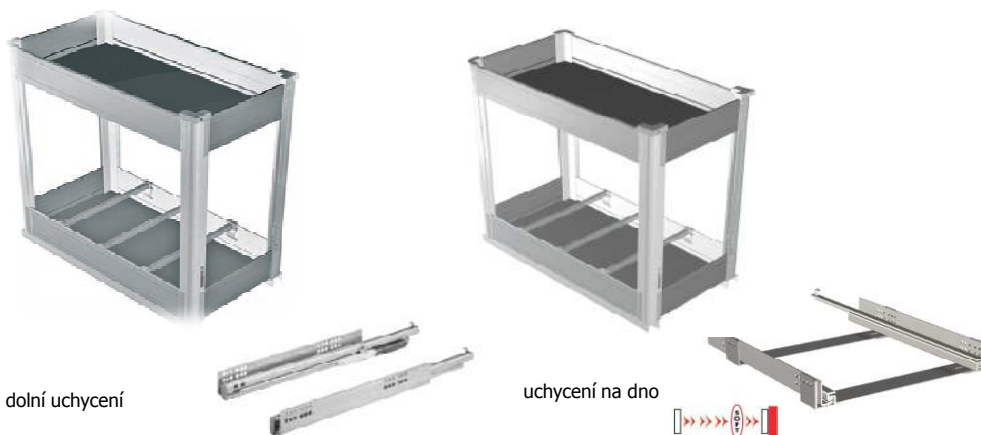

Koš plnovýsuvný dolní GL 2-patrový, dolní GL 2-patrový s uchycením na dno

dolní uchycení

uchycení na dno

Dolní uchycení do boku

Označení	Název zboží	Kód výrobce	Korpus	Š x H x V	MJ	S/O	MO cena	Cena K2
K6011002	Koš plno-soft dolní GL 20/90/2 2-patr Al	NS3 4701B20	200	149 x 480 x 518	sada	S	2 538,0 Kč	2 030,4 Kč
K6012002o	Koš plno-soft dolní GL 25/90/2 2-patr Al	NS3 4701B25	250	199 x 480 x 518	sada	O	2 596,0 Kč	2 076,8 Kč
K6013002	Koš plno-soft dolní GL 30/90/2 2-patr Al	NS3 4701B30	300	249 x 480 x 518	sada	S	2 644,0 Kč	2 115,2 Kč
K6014002o	Koš plno-soft dolní GL 35/90/2 2-patr Al	NS3 4701B35	350	299 x 480 x 518	sada	O	2 700,0 Kč	2 160,0 Kč
K6015002	Koš plno-soft dolní GL 40/90/2 2-patr Al	NS3 4701B40	400	349 x 480 x 518	sada	S	2 740,0 Kč	2 192,0 Kč
K6016002o	Koš plno-soft dolní GL 45/90/2 2-patr Al	NS3 4701B45	450	399 x 480 x 518	sada	O	2 810,0 Kč	2 248,0 Kč
K6017002	Koš plno-soft dolní GL 50/90/2 2-patr Al	NS3 4701B50	500	449 x 480 x 518	sada	S	2 854,0 Kč	2 283,2 Kč

Maximální zatížení 30 Kg

koše jsou vybaveny plnovýsuvy HETTICH s dotahem a tlumením