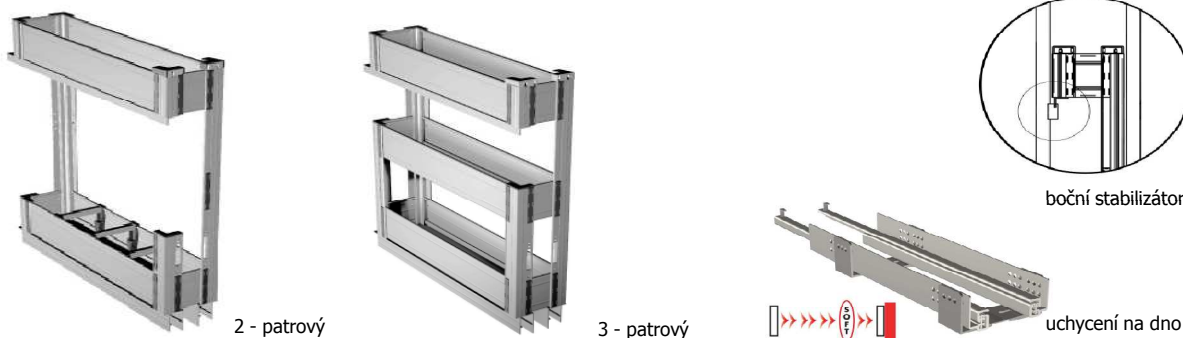

Koš plnovýsuvný dolní s uchycením na dno GL 15/90

2 - patrový

3 - patrový

boční stabilizátor

uchycení na dno

Označení	Název zboží	Kód výrobce	Korpus	Š x H x V	MJ	S/O	MO cena	Cena K2
K6301002	Koš plno-soft dolní na dno GL15/48/90/2 2-patr Al	DTS 4799B15	150	110 x 480 x 540	sada	S	2 668,0 Kč	2 134,4 Kč
K6303002	Koš plno-soft dolní na dno GL15/48/90/3 3-patr Al	DTS 4798B15	150	110 x 480 x 540	sada	S	3 112,0 Kč	2 489,6 Kč

Maximální zatížení 30 Kg

koše jsou vybaveny plnovýsuvy HETTICH s dotahem a tlumením pro uchycení na dno korpusu