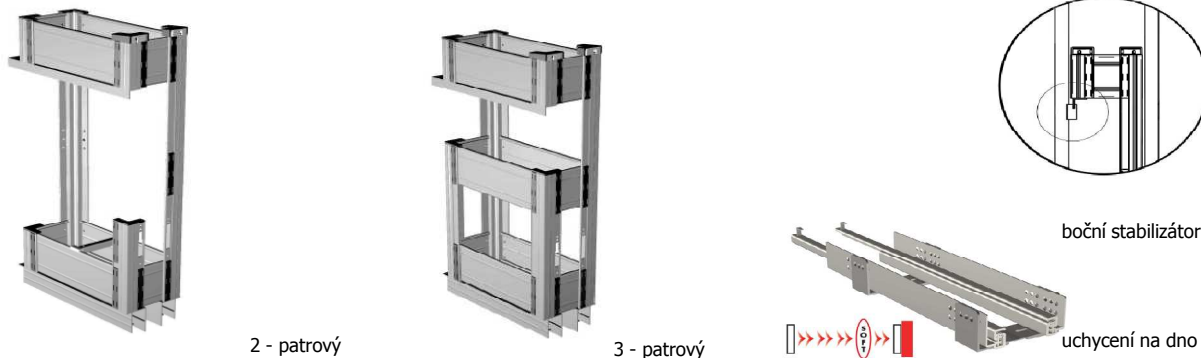

Koš plnovýsuvný boční 2-patrový, 3-patrový s uchycením na dno - mělký

2 - patrový

3 - patrový

boční stabilizátor

uchycení na dno

Označení	Název zboží	Kód výrobce	Korpus	Š x H x V	MJ	S/O	MO cena	Cena K2
K6305002o	Koš plno-soft dolní na dno GL15/28/90/2 2-patr Al	DTS 2699E15	150	110 x 270 x 540	sada	O	2 380,0 Kč	1 904,0 Kč
K6307002o	Koš plno-soft dolní na dno GL15/28/90/3 3-patr Al	DTS 2698E15	150	110 x 270 x 540	sada	O	2 578,0 Kč	2 062,4 Kč

Maximální zatížení 30 Kg

koše jsou vybaveny plnovýsuvy HETTICH s dotahem a tlumením pro uchycení na dno korpusu