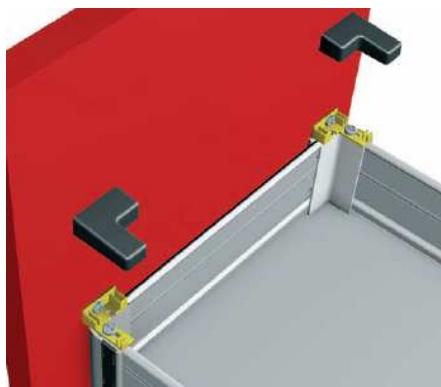

Technické provedení:

SYSTÉM PŘEPÁŽEK:

PATENTOVÁNO!

Systém přepážek umožňuje snadné a efektivní zajištění obsahu výsuvných košů proti pohybu. Systém se vyznačuje svou variabilitou a jednoduchou montáží.

UCHYCNÍ ČELNÍCH DVÍŘEK:

PATENTOVÁNO!

Důmyslný systém uchycení čelních dvířek zaručuje rychlou a precizní regulaci polohy dvířek vůči korpusu.

Součástí uchycení je stabilizátor, který zabraňuje chvění vysokých dvířek.

JEDNODUCHÁ MONTÁŽ:

Dolní uchycení:

Všechny koše New Line je možné zakoupit ve verzi s klasickými plnovýsuvy HETTICH, které se montují do stěny korpusu.

Uchycení na dno:

Některé koše New Line je možné zakoupit ve verzi s plnovýsuvy HETTICH pevně spojeny s adaptérem, který umožňuje jednoduchou a rychlou montáž do dna korpusu.

Spojení výsuvů s košem:

Výsuvy jsou spojeny s vodícím profilem koše pomocí speciálního zámku, který umožňuje velmi jednoduchou montáž a demontáž koše.

Koš plnovýsuvný boční GL 15/90

2 - patrový

3 - patrový