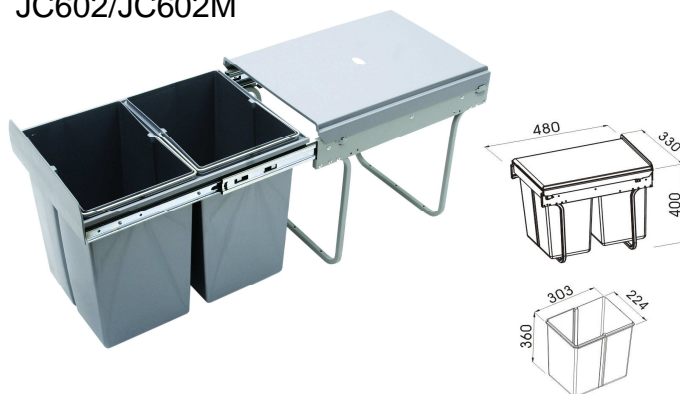

Bočnice DWD XP 500/96 (objednávací číslo B3505)

AKČNÍ CENA 499,- / 1 SADA

AKČNÍ CENA 469,- / 20 SAD (PRŮMYSLOVÉ BALENÍ)

Bočnice DWD XP 500/182 (objednávací číslo B3508)

AKČNÍ CENA 599,- / 1 SADA

AKČNÍ CENA 569,- / 20 SAD (PRŮMYSLOVÉ BALENÍ)

- velmi kvalitní plnovýsuvy se základní nosností 40kg, hydraulické tlumení soft-close
- dno je možno přichytit pomocí rychlomontážních trnů, či pomocí vrutů
- povrch v barvě Alu-metallic
- precizní regulace polohy čílka
- výška bočnic 96mm, nebo 182mm
- integrovaná pojistka proti vypadnutí zásuvky

minimální instalační hloubka = NL
 NL = nominální délka výsuvu

VÝSUVNÉ ODPADKOVÉ KOŠE JC60 (MODELY JC601M A JC602M S MOŽNOSTÍ UCHYCENÍ DVÍŘEK)

JC601/JC601M

JC602/JC602M

JC603

JC604

Poznámka: Typy JC601M a JC602M obsahují kování, sloužící k uchycení k dvířkům.