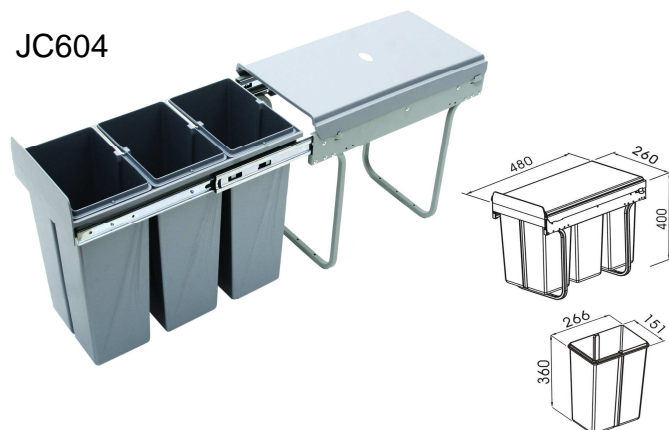

Bočnice DWD XP 500/96 (objednávací číslo B3505)

AKČNÍ CENA 499,- / 1 SADA

AKČNÍ CENA 469,- / 20 SAD (PRŮMYSLOVÉ BALENÍ)

Bočnice DWD XP 500/182 (objednávací číslo B3508)

AKČNÍ CENA 599,- / 1 SADA

AKČNÍ CENA 569,- / 20 SAD (PRŮMYSLOVÉ BALENÍ)

- velmi kvalitní plnovýsuvy se základní nosností 40kg, hydraulické tlumení soft-close
- dno je možno přichytit pomocí rychlomontážních trnů, či pomocí vrutů
- povrch v barvě Alu-metallic
- precizní regulace polohy čílka
- výška bočnic 96mm, nebo 182mm
- integrovaná pojistka proti vypadnutí zásuvky

minimální instalační hloubka = NL
 NL = nominální délka výsuvu

VÝSUVNÉ ODPADKOVÉ KOŠE JC60 (MODELY JC601M A JC602M S MOŽNOSTÍ UCHYCENÍ DVÍŘEK)

JC601/JC601M

JC602/JC602M

JC603

JC604

Poznámka: Typy JC601M a JC602M obsahují kování, sloužící k uchycení k dvířkům.