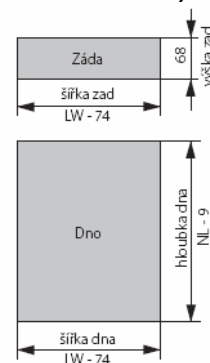

Bočnice DWD XP 500/96 (objednávací číslo B3505)

AKČNÍ CENA 499,- / 1 SADA

AKČNÍ CENA 469,- / 20 SAD (PRŮMYSLOVÉ BALENÍ)

Bočnice DWD XP 500/182 (objednávací číslo B3508)

AKČNÍ CENA 599,- / 1 SADA

AKČNÍ CENA 569,- / 20 SAD (PRŮMYSLOVÉ BALENÍ)

- velmi kvalitní plnovýsuvy se základní nosností 40kg, hydraulické tlumení soft-close
- dno je možno přichytit pomocí rychlomontážních trnů, či pomocí vrutů
- povrch v barvě Alu-metallic
- precizní regulace polohy čílka
- výška bočnic 96mm, nebo 182mm
- integrovaná pojistka proti vypadnutí zásuvky

minimální instalační hloubka = NL
 NL = nominální délka výsuvu

VÝSUVNÉ ODPADKOVÉ KOŠE JC60 (MODELY JC601M A JC602M S MOŽNOSTÍ UCHYCENÍ DVÍŘEK)

JC601/JC601M

JC602/JC602M

JC603

JC604

Poznámka: Typy JC601M a JC602M obsahují kování, sloužící k uchycení k dvířkům.