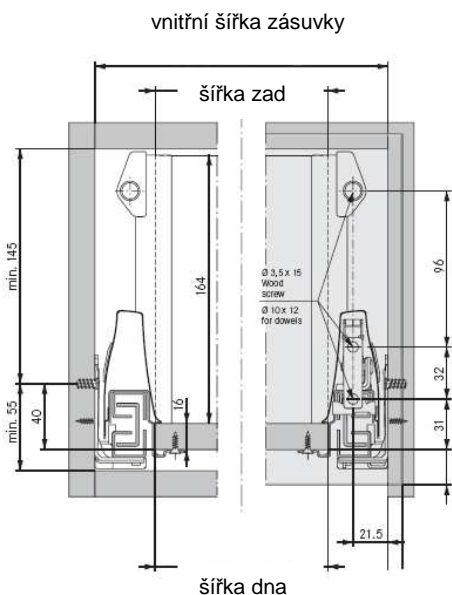

Bočnice DWD XP 500/96 (objednávací číslo B3505)

AKČNÍ CENA 499,- / 1 SADA

AKČNÍ CENA 469,- / 20 SAD (PRŮMYSLOVÉ BALENÍ)

Bočnice DWD XP 500/182 (objednávací číslo B3508)

AKČNÍ CENA 599,- / 1 SADA

AKČNÍ CENA 569,- / 20 SAD (PRŮMYSLOVÉ BALENÍ)

- velmi kvalitní plnovýsuvy se základní nosností 40kg, hydraulické tlumení soft-close
- dno je možno přichytit pomocí rychlomontážních trnů, či pomocí vrutů
- povrch v barvě Alu-metallic
- precizní regulace polohy čílka
- výška bočnic 96mm, nebo 182mm
- integrovaná pojistka proti vypadnutí zásuvky

minimální instalační hloubka = NL
 NL = nominální délka výsuvu

VÝSUVNÉ ODPADKOVÉ KOŠE JC60 (MODELY JC601M A JC602M S MOŽNOSTÍ UCHYCENÍ DVÍŘEK)

JC601/JC601M

JC602/JC602M

JC603

JC604

Poznámka: Typy JC601M a JC602M obsahují kování, sloužící k uchycení k dvířkům.