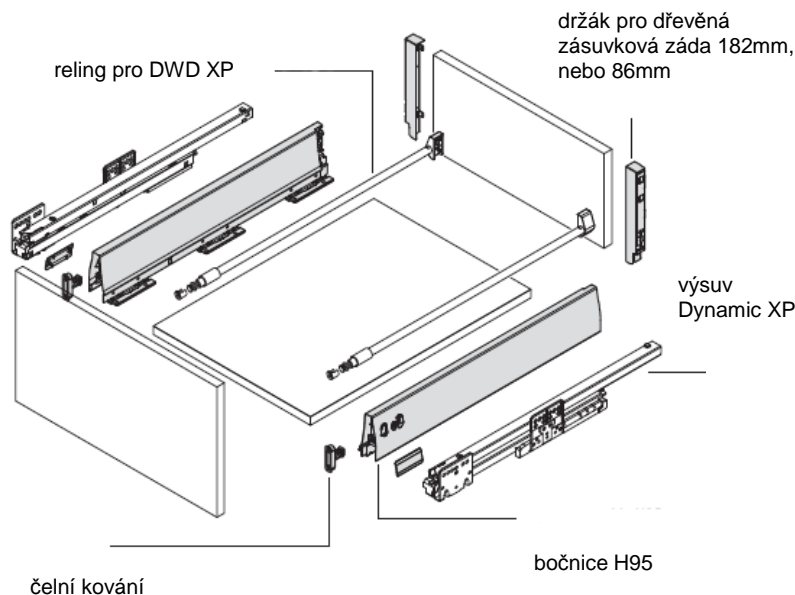

Bočnice DWD XP 500/96 (objednávací číslo B3505)

AKČNÍ CENA 499,- / 1 SADA

AKČNÍ CENA 469,- / 20 SAD (PRŮMYSLOVÉ BALENÍ)

Bočnice DWD XP 500/182 (objednávací číslo B3508)

AKČNÍ CENA 599,- / 1 SADA

AKČNÍ CENA 569,- / 20 SAD (PRŮMYSLOVÉ BALENÍ)

- velmi kvalitní plnovýsuvy se základní nosností 40kg, hydraulické tlumení soft-close
- dno je možno přichytit pomocí rychlomontážních trnů, či pomocí vrutů
- povrch v barvě Alu-metallic
- precizní regulace polohy čílka
- výška bočnic 96mm, nebo 182mm
- integrovaná pojistka proti vypadnutí zásuvky

minimální instalační hloubka = NL
 NL = nominální délka výsuvu

VÝSUVNÉ ODPADKOVÉ KOŠE JC60 (MODELY JC601M A JC602M S MOŽNOSTÍ UCHYCENÍ DVÍŘEK)

JC601/JC601M

JC602/JC602M

JC603

JC604

Poznámka: Typy JC601M a JC602M obsahují kování, sloužící k uchycení k dvířkům.