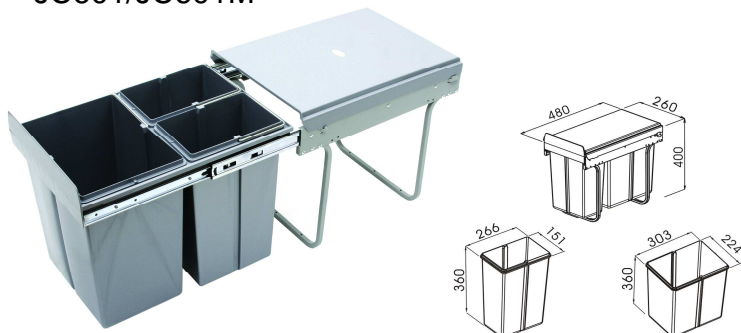

Bočnice DWD XP 500/96 (objednávací číslo B3505)

AKČNÍ CENA 499,- / 1 SADA

AKČNÍ CENA 469,- / 20 SAD (PRŮMYSLOVÉ BALENÍ)

Bočnice DWD XP 500/182 (objednávací číslo B3508)

AKČNÍ CENA 599,- / 1 SADA

AKČNÍ CENA 569,- / 20 SAD (PRŮMYSLOVÉ BALENÍ)

- velmi kvalitní plnovýsuvy se základní nosností 40kg, hydraulické tlumení soft-close
- dno je možno přichytit pomocí rychlomontážních trnů, či pomocí vrutů
- povrch v barvě Alu-metallic
- precizní regulace polohy čílka
- výška bočnic 96mm, nebo 182mm
- integrovaná pojistka proti vypadnutí zásuvky

minimální instalační hloubka = NL
 NL = nominální délka výsuvu

VÝSUVNÉ ODPADKOVÉ KOŠE JC60 (MODELY JC601M A JC602M S MOŽNOSTÍ UCHYCENÍ DVÍŘEK)

JC601/JC601M

JC602/JC602M

JC603

JC604

Poznámka: Typy JC601M a JC602M obsahují kování, sloužící k uchycení k dvířkům.