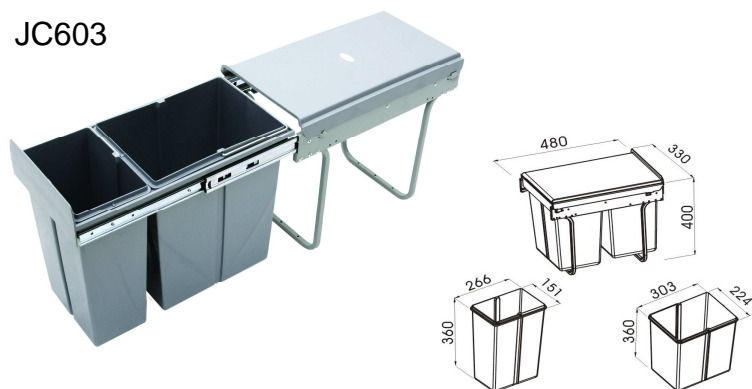

- velmi kvalitní plnovýsuvy se základní nosností 40kg, hydraulické tlumení soft-close
- dno je možno přichytit pomocí rychlomontážních trnů, či pomocí vrutů
- povrch v barvě Alu-metallic
- precizní regulace polohy čílka
- výška bočnic 96mm, nebo 182mm
- integrovaná pojistka proti vypadnutí zásuvky

minimální instalační hloubka = NL
 NL = nominální délka výsuvu

VÝSUVNÉ ODPADKOVÉ KOŠE JC60 (MODELY JC601M A JC602M S MOŽNOSTÍ UCHYCENÍ DVÍŘEK)

JC601/JC601M

JC602/JC602M

JC603

JC604

Poznámka: Typy JC601M a JC602M obsahují kování, sloužící k uchycení k dvířkům.